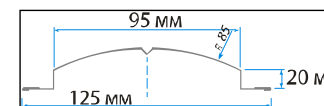

Штакетник металлический полукруглый

***Погрузка осуществляется в открытый автотранспорт. При объеме меньше 30м2 – срок изготовления остается открытым