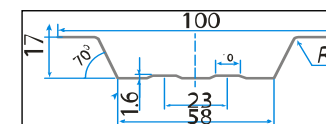

ШТАКЕТНИК

№	Наименование продукции / Класс покрытия	Ширина профиля полная, мм	Ед. изм.	Н.ЛМК Россия				РУУККИ Финляндия		ДОНГБУ Корея	
				Двусторонний 0,4	Полиэстер 0,45	Матовый 0,5	Полиэстер 0,5	Пурекс 0,5	Пурал 0,5	Принтех 0,45	Принтех 0,5
				5 лет	10 лет	10 лет	10 лет	15 лет	15 лет	15 лет	15 лет
1	Штакетник металлический прямой	100	пог.м	---	60.00	---	---	---	---	80.00	90.00
2	Штакетник металлический полукруглый	125	пог.м	---	80.00	---	---	---	---	100.00	110.00

Штакетник металлический
прямой