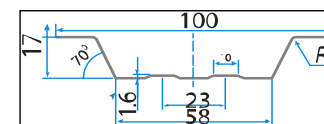

ШТАКЕТНИК

№	Наименование продукции / Класс покрытия	Ширина профиля полная, мм	Ед. изм.	Н.ЛМК Россия				РУУККИ Финляндия		ДОНГБУ Корея	
				Двусторонний 0,4	Полиэстер 0,45	Матовый 0,5	Полиэстер 0,5	Пурекс 0,5	Пурал 0,5	Принтех 0,45	Принтех 0,5
				5 лет	10 лет	10 лет	10 лет	15 лет	15 лет	15 лет	15 лет
1	Штакетник металлический прямой	100	пог.м	---	60.00	---	---	---	---	80.00	90.00
2	Штакетник металлический полукруглый	125	пог.м	---	80.00	---	---	---	---	100.00	110.00

Штакетник металлический прямой