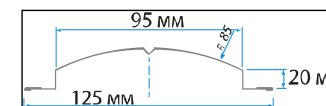

Штакетник металлический
полукруглый

***Погрузка осуществляется в открытый автотранспорт. При объеме меньше 30м2 – срок изготовления остается открытым