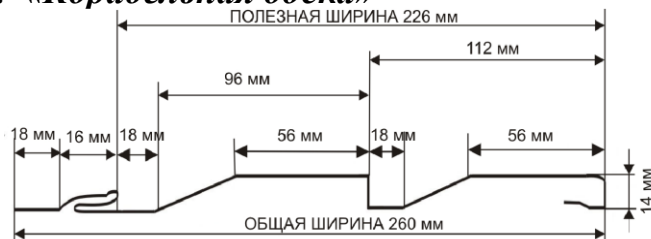

САЙДИНГ МЕТАЛЛИЧЕСКИЙ И КОМПЛЕКТУЮЩИЕ

прайс-лист 14

8-800-100-3050 – бесплатная линия

г. Краснодар, ул. Дзержинского, 112 тел./факс (861) 258-33-88, 258-33-87 www.yugmontag.ru

1. «Корабельная доска»

2. «Фасадная панель»