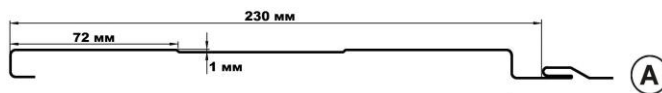

(A) – профилированный

№	Наименование	Ед.изм	Цена, руб.	
			Россия НАМК	Россия ЛМЗ
			толщина металла, мм	
			Полиэстер 0,45+	Принттех 0,45+
1	Сайдинг «корабельная доска»	руб./м ²	395-00	570-00
2	Сайдинг «фасадная панель»	руб./м ²	395-00 (A)	570-00 (A)
3	Начальная рейка (2000 мм)	руб./шт	95-00	120-00
4	Торцевая рейка (25x30x2000 мм)	руб./шт	210-00	280-00
	Торцевая рейка (25x30x3000 мм)	руб./шт	320-00	430-00
5	Угол наружный сложный (3000 мм)	руб./шт	640-00	980-00
6	Угол внутренний сложный (3000 мм)	руб./шт	600-00	900-00
7	Стыковочная сложная (3000 мм)	руб./шт	600-00	900-00
8	Отлив сложный (2000 мм)	руб./шт	350-00	480-00
	Отлив сложный (3000 мм)	руб./шт	520-00	720-00
9	Уголок наружный, внутренний (75x75x3000 мм)	руб./шт	430-00	570-00
10	Стыковочная рейка(60x2000 мм)	руб./шт	200-00	450-00
11	Завершающая рейка(65x2000 мм)	руб./шт	200-00	450-00