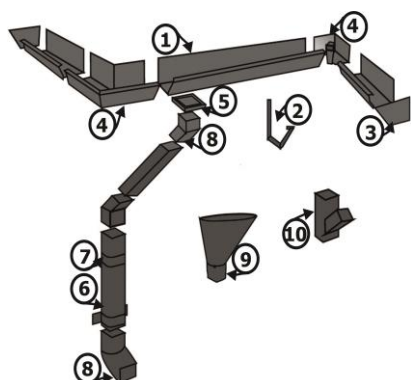

ВОДОСТОК СОБСТВЕННОГО ПРОИЗВОДСТВА
8-800-100-30-50 – бесплатная линия

г. Краснодар, ул. Дзержинского, 112, тел./факс (861) 258-33-88 www.yugmontag.ru

ВОДОСТОК ГОФРИРОВАННЫЙ (прямоугольный)

Стандартные цвета:

RAL 9003 – белый
RAL 8017 – коричневый
AlZn
NL 807 - коричневый
RAL 9006* – металл
RAL 1014* – бежевый
RAL 5005* – сигнально синий
RAL 6005* – зеленый
RAL 3005* – вишневый
RAL 3009* - матовый
RAL 6020* - матовый
RAL 7024* - матовый
RAL 8017* - матовый
RAL 8019* - матовый
RR32 Пурал* - темно-коричневый

№	Наименование	Ед. изм	Россия, AlZn	Россия, Полиэстер	Россия, Матовый	Финляндия (Руукки) Пурал
			Цена руб.			
1	Желоб прям. 130(3м) *	шт	450-00	550-00	650-00	1000-00
2	Крюк короткий*	шт	120-00	120-00	120-00	120-00
	Крюк длинный*	шт	140-00	140-00	140-00	140-00
3	Заглушка желоба 130(левая/правая)*	шт	80-00	80-00	80-00	200-00
4	Угол желоба внутренний 130*	шт	500-00	500-00	500-00	---
	Угол желоба наружный 130*	шт	500-00	500-00	500-00	---
	Угол желоба со сварным швом 130(внутренний/наружный) *	шт	---	600-00	---	1400-00
5	Приемник воды прямоугольный*	шт	80-00	80-00	80-00	200-00
6	Труба гофр.76x102x1000мм	шт	200-00	240-00	---	450-00
	Труба гофр.76x102x2000мм	шт	380-00	480-00	---	900-00
	Труба гофр.76x102x3000мм*	шт	540-00	670-00	750-00	1200-00
	Труба гофр.76x102x1000мм с коленом	шт	280-00	350-00	---	700-00
	Труба гофр.76x102x3000мм с коленом	шт	670-00	840-00	---	1500-00
7	Крепление трубы для гофры*	шт	90-00	90-00	90-00	300-00
8	Колено гофр. 76x102мм*	шт	160-00	160-00	160-00	400-00
9	Воронка	шт	700-00	700-00	---	1400-00
10	Тройник	шт	600-00	600-00	---	---