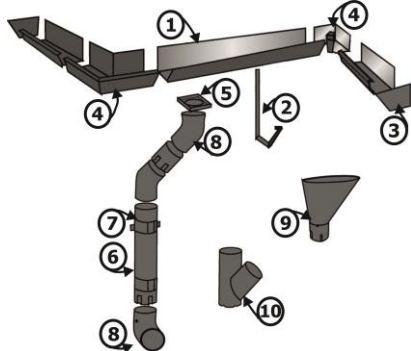

ВОДОСТОК КРУГЛЫЙ Ø90 (труба круглая, желоб прямоугольный)

Стандартные цвета:

RAL 9003 – белый
RAL 8017 – коричневый
AlZn
NL 807 - коричневый
RAL 9006* – металл
RAL 1014* – бежевый
RAL 5005* – сигнально синий
RAL 6005* – зеленый
RAL 3005* – вишневый
RR32 Пурал* - темно-коричневый

№	Наименование	Ед. изм	Россия, AlZn	Россия, Полиэстер	Финляндия (Руукки) Пурал
			Цена руб.		
1	Желоб прям. 130 (3м) *	шт	450-00	550-00	1000-00
2	Крюк короткий*	шт	120-00	120-00	120-00
	Крюк длинный*	шт	140-00	140-00	140-00
3	Заглушка желоба 130(левая/правая)*	шт	80-00	80-00	200-00
4	Угол желоба внутренний 130*	шт	500-00	500-00	---
	Угол желоба наружный 130*	шт	500-00	500-00	---
	Угол желоба со сварным швом *130(внутренний/наружный)	шт	---	600-00	1400-00
5	Приемник воды круглый Ø90*	шт	80-00	80-00	200-00
6	Труба круглая Ø90 (1м)	шт	200-00	240-00	450-00
	Труба круглая Ø90(2м)	шт	380-00	480-00	900-00
	Труба круглая Ø90(3м) *	шт	540-00	670-00	1200-00
7	Крепление трубы круглой Ø90*	шт	90-00	90-00	300-00
8	Колено круглое гофр. Ø90*	шт	160-00	160-00	400-00
9	Воронка Ø90	шт	700-00	700-00	1400-00
10	Тройник Ø90	шт	600-00	600-00	---

*Изготавливается под заказ срок изготовления от 7 дней.

**Цены даны с учетом НДС